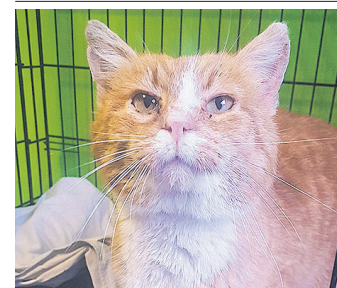

13. veebruaril Valgast Märdi tänavalt leitud sõbralik isane kass. Ootab omanikku Valga loomade varjupaigas Valga, Laatsi 11a, tel 529 9880.

Me ootame Sind ka siis, kui Sa ei tule, meil hinges salakamber on Su jaoks. Kõik mälestused Sinust sinna jäävad ja sealt nad enam iialgi ei kao...

Lahkunud on meie kallis abikaasa, isa ja vanaisa

KALJU KALDER
28.02.1932-16.02.2018

Leinav perekond

Hüvastijätt toimub reedel, 23. veebruaril kell 14 Tartu krematooriumi suures kabelis.

Kord aeg kõik igavikku kannab ja lõpp on käidud teel. Su lahkumine kaua tunda annab, vaid mälestused elavad meis veel.

Südamlik kaastunne Evele ja Gerliile perega ning kõigile lähedastele, kellele oli kallis

AARE KASAK.

AS Laatre Piim

Las küünlavalgus mälestusi paitab ja kaotusvalu leevendada aitab...

Südamlik kaastunne Loori-Mai ja Olevi peredele kalli venna ja onu

TAAVO
kaotuse puhul.

Tiina

Su elu nagu linnul tormis nii ootamatult murdus õhtu eel...

Südamlik kaastunne Annele perega kalli

OSKAR TABA
kaotuse puhul.

Marje ja Anzhela

Südamlik kaastunne Anule, Annele ja Urmasele perega

OSKAR TABA
surma puhul.
Ainar perega

Siiras kaastunne Annele kalli isa

OSKAR TABA
kaotuse puhul.
Triinu Äri kollektiiv

Mälestame head naabrimeest

AARE KASAKUT.
Südamlik kaastunne omastele.
Perekond Peik

Südamlik kaastunne Leana Kaurile perega kalli

ISA
kaotuse puhul.
Ormes ja Maie

Üks küünal on kustunud, üks elutee lõpuni käidud.

Avaldame kaastunnet Loori-Mai Ilvesele ja ta perele kalli venna ja onu

TAAVO
kaotuse puhul.

Eha ja Leida