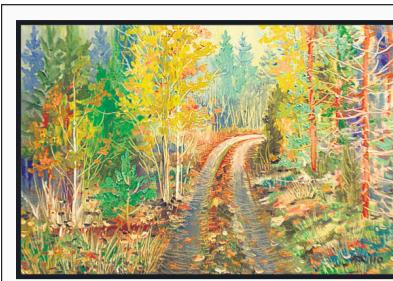

ARS-MEL'
kunsti- ja disainigalerii

Unikaalne kingitus meilt:
• maalid, graafika, skulptuur
• ehted, keraamika, portselan, klaas, siid, nahkesemed, kunstitarbed jpm.
• Maalide raamimine ja restaureerimine

Paide muusika- ja teatrimaja I korrus. Avatud K–R 11–16. Tel 522 9249.

Tartumaa Põllumeeste Liit

korraldab 30. novembril kella 10–15

Veskisilla hotellis **TASUTA INFOPÄEVA**

„**Väetusplaani koostamine**“

Teemasid käsitleb konsulent ja EMÜ lektor Indrek Keres. Päevakava vt www.pikk.ee sündmuste kalendrist, samas ka registreerimisvorm. Registreerida saab ka merry@kodu.ee ja 736 6955.

Palume kindlasti registreerida, sest pakume ka lõunat!

KORTERMAJADE RENOVEERIMISE TERVIKLAHENDUSED JA PROJEKTID.

KÜTE, VESI, VENTILATSIOON.

FASSAADI- JA KATUSETÖÖD.

RESTAUREERIMISTÖÖD.

Koostööpartner KredEx.

LATUKREST OÜ

Tel 513 9331, 5552 8416.

www.vdehitus.ee

Hinnad pole kivist - küsi pakkumist!

FEKAALIVEDU
VÄLIKÄIMLATE RENT

tel +372 452 2002
e-mail: agri@speq.ee
www.fekaaliabi.ee

www.landeker.ee
OÜ LANDEKER

OÜ Landeker ostab metsa ja maad, sobib ka läbiraiutud ja hüpoteegiga maa, ettemaksu võimalus!

Tel 511 0415, 517 9866,
info@landeker.ee

REINPAUL

OSTAME KASVAVAT ja LADUSTATUD VÕSA

Raiume võsast puhtaks kraavid, tee- ja põlluaäred, lepikud, haavikud jne.

Info tel 5593 3899, kaido@reinpaul.ee
www.reinpaul.ee

Müüa küttepuid

LEPP
50/30 cm
toores 34/36 €/rm

SANGLEPP
50/30 cm
toores 36/38 €/rm

Transport hinna sees
Tel 5699 6890
Marrek Puit OÜ

Hea metsaomanik!

OSTAME:
kasvava metsa raieõigust, metsamaterjali, metsa- ja põllumaad

PAKUME:
head hinda, kvaliteetset metsa ülestöötamise- ja veetenust

Tiit Reitel
tiit@artiston.ee
tel 506 0288

Taavi Saar
taavi@artiston.ee
tel 508 9955

stik
AUTOREMONT

AUTOKLAAS

KLAASIDE MÜÜK
KAHJUKÄSITLUS
VAHETUS
PARANDUS

PAIDE
Pärnu tn 57a.
Tel 5340 5910

ROOSNA-ALLIKU
Pärnu mnt 7.
Tel 505 2166

www.stik.ee

Metsä Forest Eesti AS
ostab kasvavat metsa, metsamaad, palke ja paberipuitu, küttepuitu ja raidmeid

Metsä

Tel 503 8777, 501 9257
e-post eesti@metasgroup.com
www.metsaforest.com/ee

TOOSIKANNU METSAHALDUS
müüb

KÜTTEPUID
KOOS VEOGA

Toored halud 30 kuni 60 cm
Kuivad halud 30 ja 50 cm
Tel 5693 9535.

TÜRI-ALLIKU KÜTTEKONTOR

Müüa saetud ja lõhutud lepaküttepuid.

Tel 516 6305

AlliknGrupp

REOPALU REHVIKESKUSES

SÕIDUAUTODE REHVID JA REHVIVAHETUS.

Müügil suur valik soodsa hinnaga uusi talverehve. **HEAD HINNAD!**

Avatud E–R 9–17, L 9–15.

Helista ja broneeri aeg!
Tel 522 9098 või e-post progrip@mail.ee

paideautoaed.ee

- OSTAME TEIE SÕIDUKI PARIMA HINNAGA
- AUTODE OST, MÜÜK JA VAHETUS
- 0% SISSEMAKSUGA JÄRELMAKS
- SUURIM VALIK AUTOSID JÄRVAMAAL

Paide, Prääma tee 18 Tel 5554 4088, 524 5966

JÄRVA TEATAJA

Kuulutuste tellimine

Väike-Aia 5, Paide (II korrus)
kuulutus.ajaleht.ee
E–R 9–17
Info 384 9200